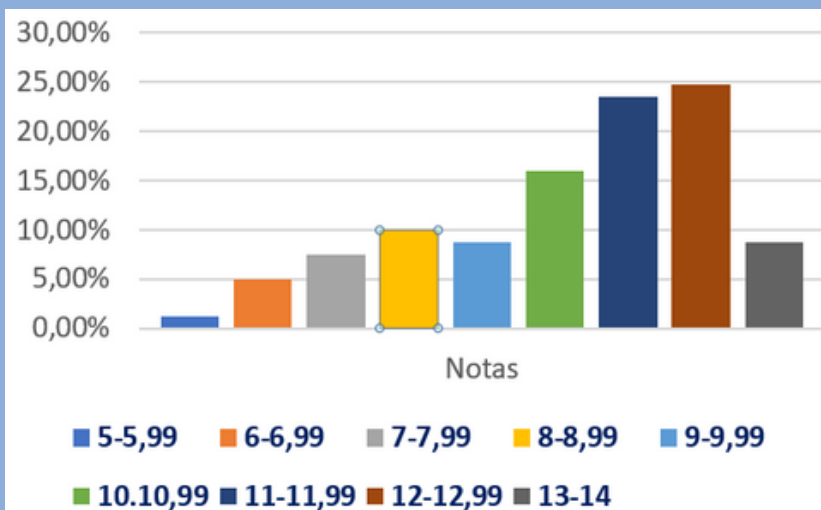

Admis	11	10,40 %	89,6 % mentions
AB	19	18,10 %	
B	33	31,50%	
TB	29	27,60%	
Félicitations du jury	23	12,40%	
	105 Bacheliers		

Pour 81 élèves - 77% des bacheliers

RÉSULTATS ACCÈS À L'UNIVERSITÉ EN ESPAGNE 2023

	Note d'accès / 10	Points gagnés en Phase spécifique / 4 (optionnelle)	NOTE FINALE D'Admission / 14
Maximale LFIA	9,652	4	13,65
Minimale LFIA	5,202	0	5,202
Moyenne LFIA*	8,05	2,905	10,810
Moyenne d'accès Comunidad Valenciana	7,431		
Moyenne d'accès Province d'Alicante	7,442		
Moyenne d'accès LFIA	8,05		

Notes finales d'admission (notes d'accès + phase optionnelle)

- 73% des élèves ont obtenu une note supérieure à 10
- 33% plus de 12
- 8.65% entre 13 et 14.

DEVENIR BACHELIERS 2023

Vœux de poursuite d'études obtenus par nos bacheliers