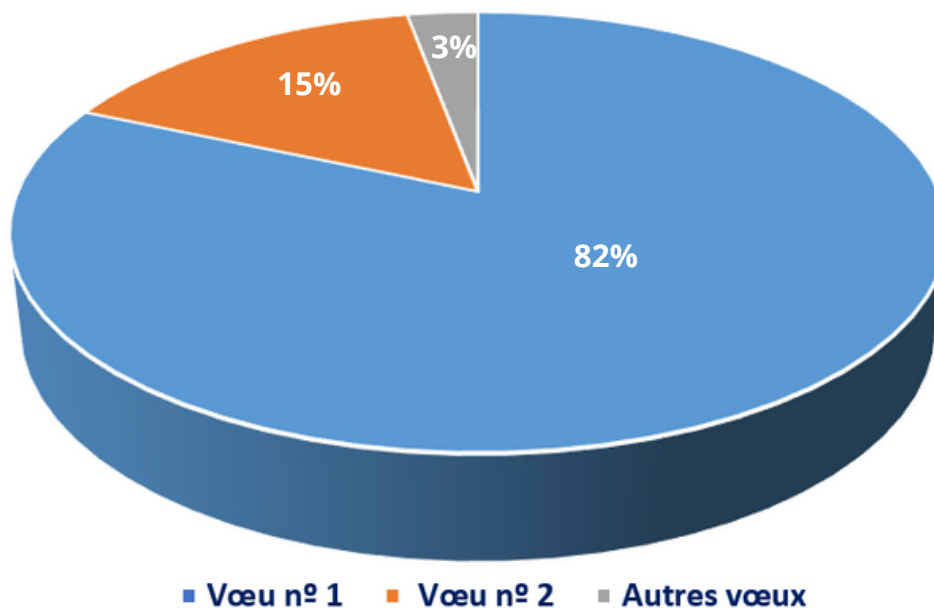

Note moyenne d'accès LFIA sur 10: 8,05.

(Supérieure à la moyenne d'accès de la Comunidad Valenciana et de la province d'Alicante)

La réussite de l'examen du baccalauréat permet à nos élèves d'accéder à l'enseignement supérieur en Espagne. L'Uned certifie la note/ 10 en appliquant la formule officielle convenue entre les deux Ministères de l'Éducation. Par ailleurs, pour accéder à toutes les études, y compris les plus sélectives, nos élèves peuvent passer les examens facultatifs de la phase spécifique (préparés au LFIA) et/ou valider les résultats obtenus au Baccalauréat.

Notes finales d'admission (notes d'accès + phase optionnelle)

- 73% des élèves ont obtenu une note supérieure à 10
- 33% plus de 12
- 8.65% entre 13 et 14.

DEVENIR BACHELIERS 2023

Vœux de poursuite d'études obtenus par nos bacheliers