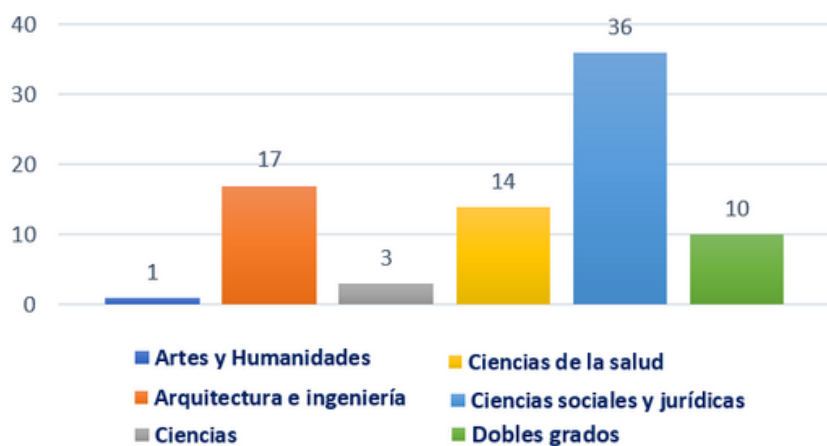

Notes finales d'admission (notes d'accès + phase optionnelle)

- 73% des élèves ont obtenu une note supérieure à 10
- 33% plus de 12
- 8.65% entre 13 et 14.

DEVENIR BACHELIERS 2023

Vœux de poursuite d'études obtenus par nos bacheliers

ORIENTATION PAR PAYS

ORIENTATION EN FRANCE

Formations choisies

CHOIX PAR DOMAINE

Choix par domaine en France

FORMATIONS PAR DOMAINE EN ESPAGNE

Choix par domaine en Espagne

Quelles formations
suivent nos
bacheliers 2023?

Pour plus d'informations, contactez-nous

Liceo francés internacional de Alicante Pierre Deschamps

- Camino de Marco 21, 03560 El Campello, Alicante
- Teléfono: +34 965 26 25 08
- E-mail: admision@mlfalicante.org