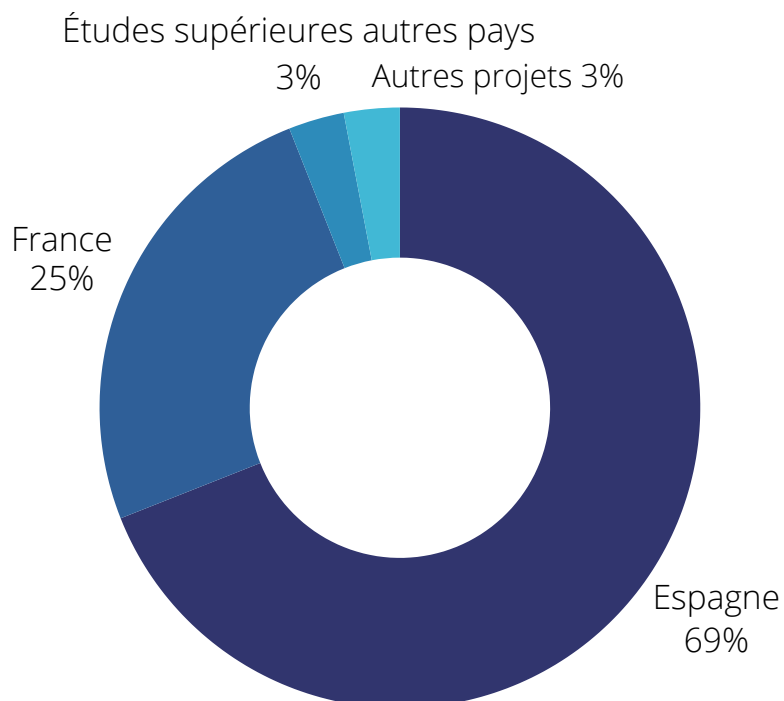

Notes finales d'admission (notes d'accès + phase optionnelle)

- 73% des élèves ont obtenu une note supérieure à 10
- 33% plus de 12
- 8.65% entre 13 et 14.

DEVENIR BACHELIERS 2023

Vœux de poursuite d'études obtenus par nos bacheliers

ORIENTATION PAR PAYS

ORIENTATION EN FRANCE

Formations choisies

CHOIX PAR DOMAINE

Choix par domaine en France

FORMATIONS PAR DOMAINE EN ESPAGNE

Choix par domaine en Espagne

Quelles formations
suivent nos
bacheliers 2023?