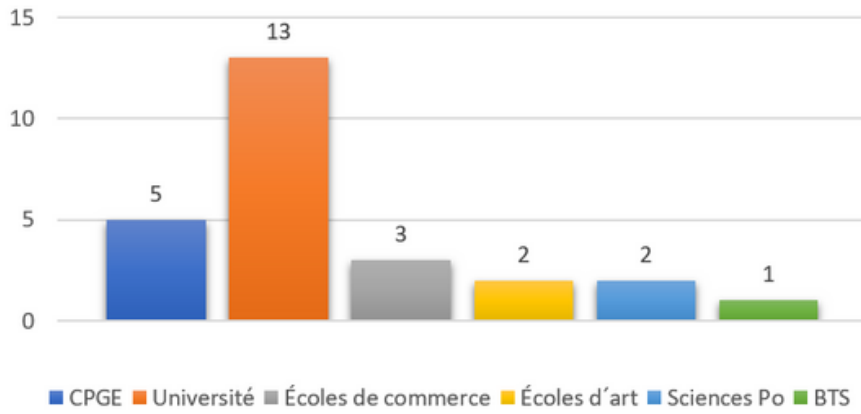

Notes finales d'admission (notes d'accès + phase optionnelle)

- 73% des élèves ont obtenu une note supérieure à 10
- 33% plus de 12
- 8.65% entre 13 et 14.

DEVENIR BACHELIERS 2023

Vœux de poursuite d'études obtenus par nos bacheliers

ORIENTATION PAR PAYS

ORIENTATION EN FRANCE

Formations choisies

CHOIX PAR DOMAINE

Choix par domaine en France

FORMATIONS PAR DOMAINE EN ESPAGNE

Choix par domaine en Espagne

Quelles formations
suivent nos
bacheliers 2023?